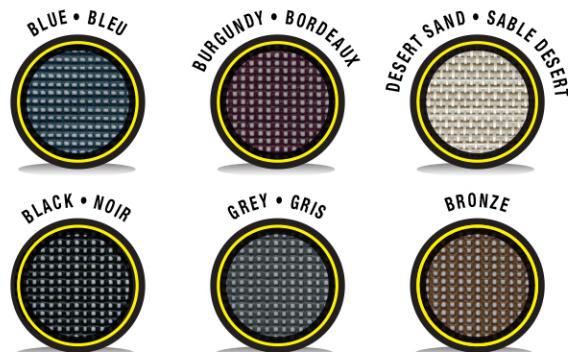

**RV MAT
SUPERIOR QUALITY**

**TAPIS
QUALITÉ SUPÉRIEURE**

ACCEPTED IN ALL CAMPGROUNDS
BREATHABLE MAT
UV PROTECTION FOR BETTER DURABILITY
GROUND METAL FIXATIONS INCLUDED
WOVEN 100% POLYESTER WITH DURABLE VINYL COATING

ACCEPTÉ DANS TOUS LES CAMPINGS
TAPIS QUI RESPIRE
PROTECTION UV POUR UNE DURABILITÉ ACCRUE
FIXATIONS AU SOL EN MÉTAL INCLUSES
100% POLYESTER TISSÉ RECOUVERT DE VINYLE DURABLE

ALSO AVAILABLE • AUSSI DISPONIBLE:

6 RV MATS
PEGS
6 PIQUETS
POUR TAPIS
(7") • 17,5 cm

313205

UNIT / BOX
6 / Bag • Sac
UPC: 6 28452 13205 8

AVAILABLE COLORS / COULEURS DISPONIBLES

AVAILABLE WIDTHS / LARGEURS DISPONIBLES

8X12' 8X15' 8X18' 8X21'